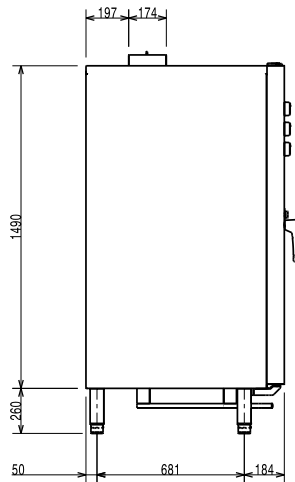

Előlnézet

Oldalnézet

CW11 = Bejövő hidegvíz
 CW12 = Bejövő hidegvíz 2
 D = Leürítés
 EI = Elektromos csatlakozás

G = Gázcsatlakozás

Felülnézet

Elektromos

Tápfeszültség:
 260860 (EFCG21CSAS) 220-230 V/1 ph/50 Hz
Kiegészítő: 1 kW
Felvett teljesítmény: 0.5 kW

Kapacitás:

GN: 20 - 1/1 Gastronorm

Technikai információ:

Külső méretek, szélesség: 890 mm
Külső méretek, mélység: 900 mm
Külső méretek, magasság: 1700 mm
Nettó súly: 220 kg
Állítható magasságú: 80/0 mm
Funkció szint: Alap
**Főzési ciklusok -
 légkeveréses:** 300 °C
Belső méretek, szélesség: 590 mm
Belső méretek, mélység: 503 mm
Belső méretek, magasság: 1350 mm