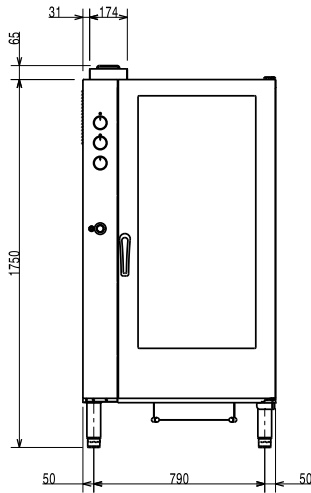

Oldalnézet

Előlnézet